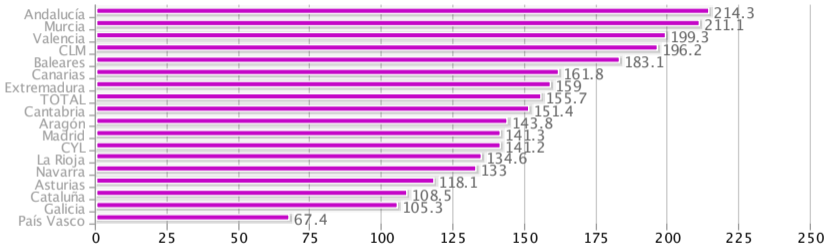

Tasa de violencia de género

Datos: INE (2011)

Víctimas x 100.000 mujeres

Tasa violencia género