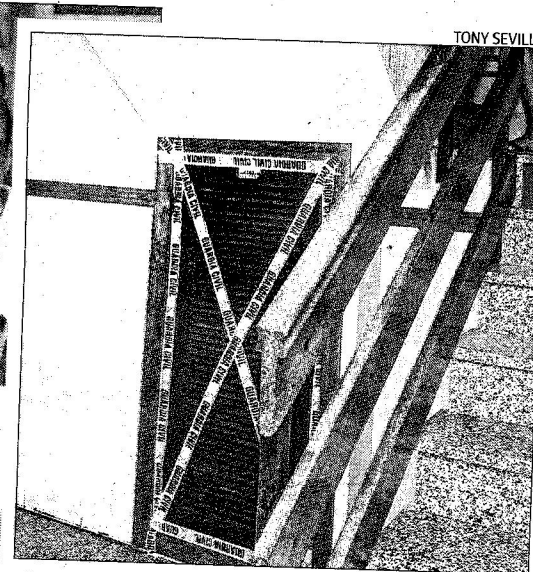

Comunitat Valenciana

VIDAS ROBADAS

016 ▶ ASESINADA Y EMPAREDADA EN UN CUARTO DE CONTADORES EN TORREVIEJA

Acto de repulsa en Torrevieja por el brutal asesinato de Johana Bertina.

TONY SEVILLA

CONTRA LA VIOLENCIA

TONY SEVILLA

El cuadro de contadores donde fue descubierto el cadáver.

JOHANA BERTINA PALMA

Su muerte a manos de su expareja causó un gran revuelo mediático porque su cuerpo fue hallado emparedado en el cuarto de contadores de un edificio. Su familia sigue llorando su pérdida, y sus dos hijos, a...