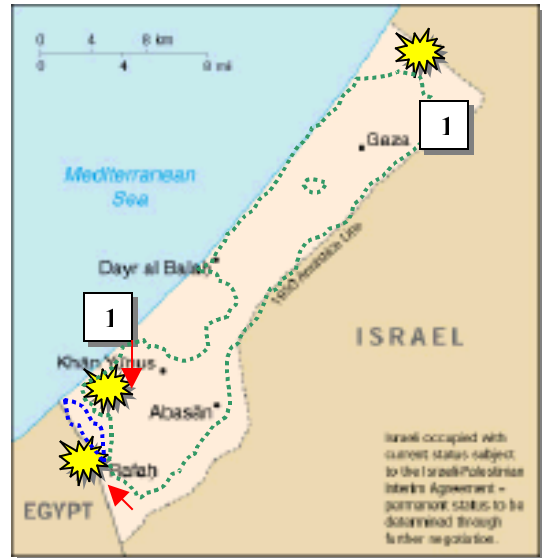

Maps copyright, The World Factbook. 2000.

- Áreas "A" bajo jurisdicción de la Autoridad Palestina reocupadas por el ejército israelí
- Zona de fuertes enfrentamientos
- Otras áreas de violencia
- Principales ataques y movimientos israelíes
- Principales ciudades dentro del área "A" no ocupadas por el ejército israelí
- Número de palestinos asesinados por Israel en cada área

BAJAS PALESTINAS
18-24 octubre

Total de palestinos asesinados	43*
Total de palestinos heridos	178
Por munición y balas	100 (56%)
Metralla y otros	75 (42%)
Gases lacrimógenos	2 (2%)

*No están incluidas todas las cifras de Beit Rima.
Fuente: PCRS

La nueva escalada militar israelí contra el pueblo palestino en Gaza y Cisjordania. 18-24 de octubre de 2001
CSCAweb (a partir del original en inglés remitido por 'Solidaridad Internacional')