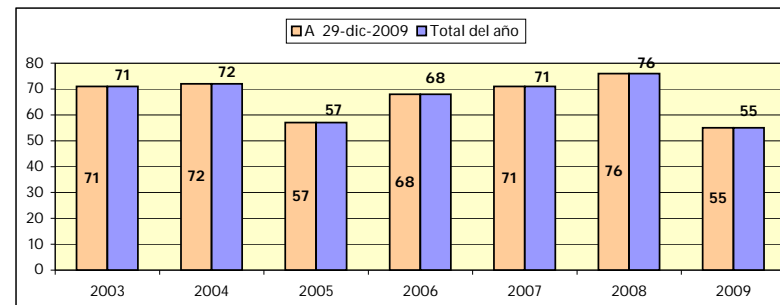

FICHA RESUMEN - DATOS PROVISIONALES

Fecha de actualización: 29/12/2009

Fecha datos: 29-dic-2009

AÑO 2009

	Nº de casos	% del total
Total VÍCTIMAS	55	100,0%
DENUNCIA	Habían denunciado	14 25,5%
	Retiraron denuncia	1 1,8%
MEDIDAS DE PROTECCIÓN	Solicitaron medida de protección	13 23,6%
	Obtuvieron medida de protección	11 20,0%
	Renunciaron a medidas de protección	3 5,5%
	Medidas de protección caducadas	2 3,6%
	Otras causas de no vigencia de medidas de protección	0 0,0%
	Tenían medida de protección en vigor	6 10,9%
QUEBRANTAMIENTO DE MEDIDAS:	CON consentimiento de la víctima	3 5,5%
	SIN consentimiento de la víctima	3 5,5%
	No consta	0 0,0%

Características de las víctimas		Nº de casos	% del total
	Total VÍCTIMAS	55	100,0%
NACIONALIDAD DE LA VÍCTIMA	Española	35	63,6%
	Extranjera	20	36,4%
	No consta	0	0,0%
EDAD DE LA VÍCTIMA	<16 años	0	0,0%
	16-17 años	0	0,0%
	18-20 años	5	9,1%
	21-30 años	11	20,0%
	31-40 años	16	29,1%
	41-50 años	9	16,4%
	51-64 años	7	12,7%
	>64 años	7	12,7%
	No consta	0	0,0%
CONVIVENCIA	Si	34	61,8%
	No	20	36,4%
	No consta	1	1,8%
RELACIÓN	Expareja o en fase de ruptura	24	43,6%
	Pareja	31	56,4%

Características de los agresores		Nº Casos	% del total
	Total AGRESORES	55	100,0%
NACIONALIDAD DEL AGRESOR	Española	31	56,4%
	Extranjera	24	43,6%
	No consta	0	0,0%
EDAD DEL AGRESOR	<16 años	0	0,0%
	16-17 años	0	0,0%
	18-20 años	1	1,8%
	21-30 años	11	20,0%
	31-40 años	15	27,3%
	41-50 años	10	18,2%
	51-64 años	7	12,7%
	>64 años	11	20,0%
	No consta	0	0,0%
SUICIDIO DEL AGRESOR	No	34	61,8%
	Tentativa	8	14,5%
	Suicidio consumado	13	23,6%